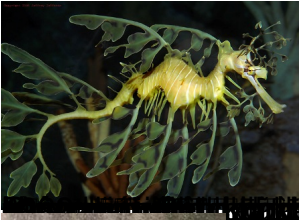

Động vật trong thế giới tự nhiên

Tác Giả: Tu n Quang

Thứ Sáu, 24 Tháng 10 Năm 2008 08:25

Sáng tháng 10 nám 2008 10:10:10